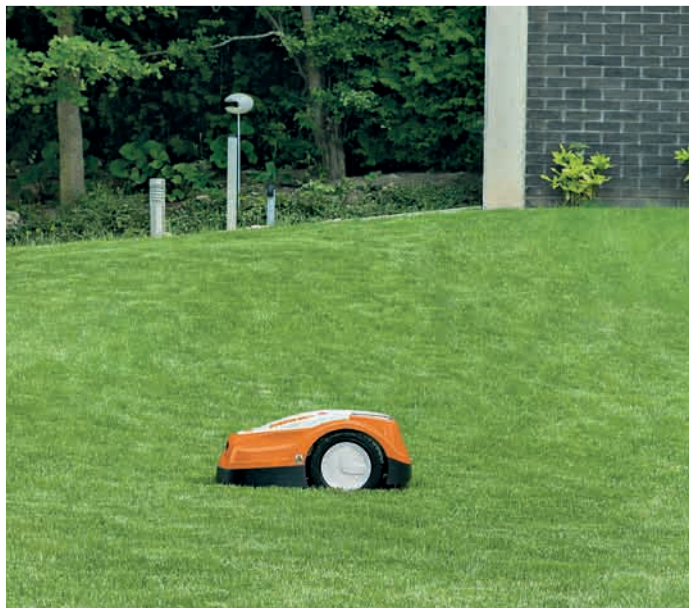

Elektro-Rasenmäher RME 235

230 Volt, 1,2 kW, 13 kg,
33 cm Schnittbreite,
zentrale Höhenverstellung,
30 l Grasfangkorb mit Füllstandsanzeige

UVP: 149,- €