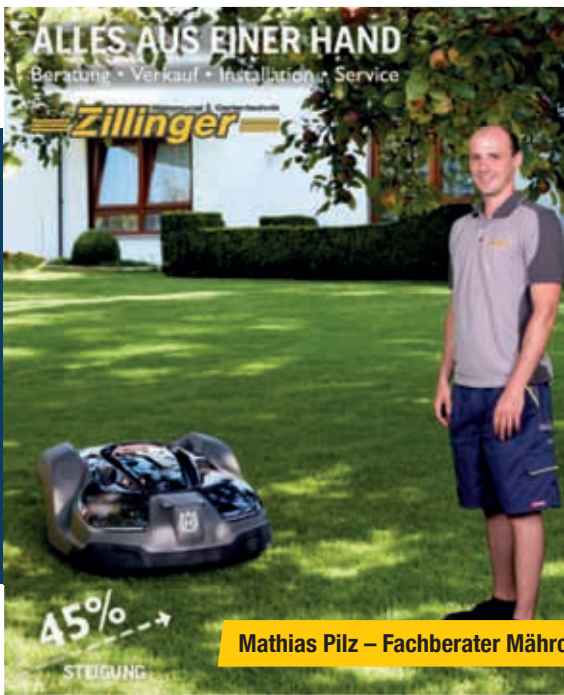

Briggs & Stratton 2-Zylinder Motor 7160 Intek OHV,
8,7 kW, 95 cm Schnittbreite

Aktionspreis

3.375,- €

UVP: 4.219,- €

Alle VIKING-Modelle nur begrenzt im Abverkauf verfügbar.

Mathias Pilz – Fachberater Mähroboter