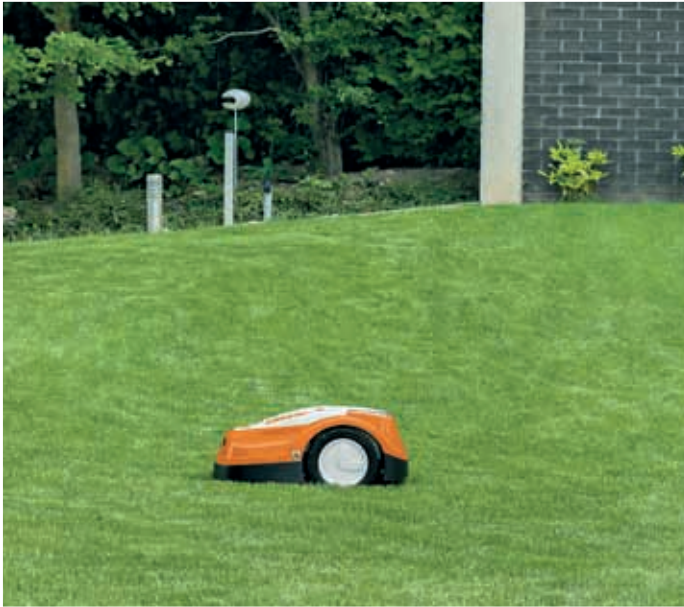

Elektro-Rasenmäher RME 235

230 Volt, 1,2 kW, 13 kg,
33 cm Schnittbreite,
zentrale Höhenverstellung,
30 l Grasfangkorb mit Füllstandsanzeige

UVP: 149,- €