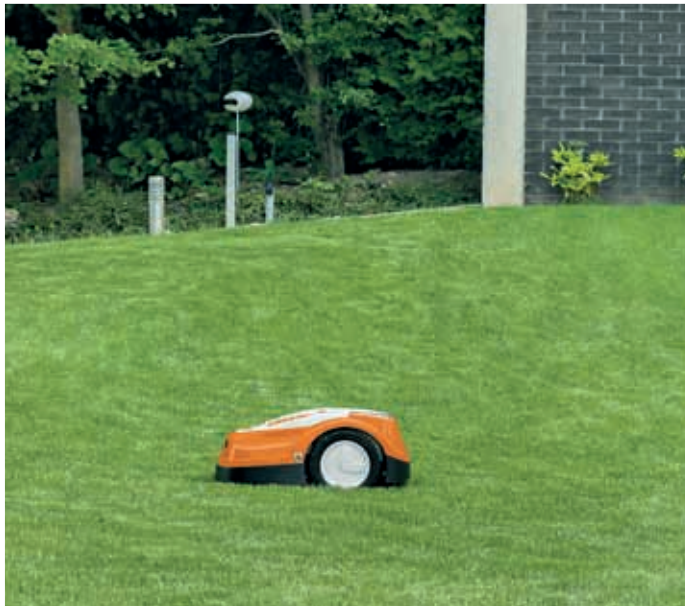

Elektro-Rasenmäher RME 235

230 Volt, 1,2 kW, 13 kg,
33 cm Schnittbreite,
zentrale Höhenverstellung,
30 l Grasfangkorb mit Füllstandsanzeige

UVP: 149,- €