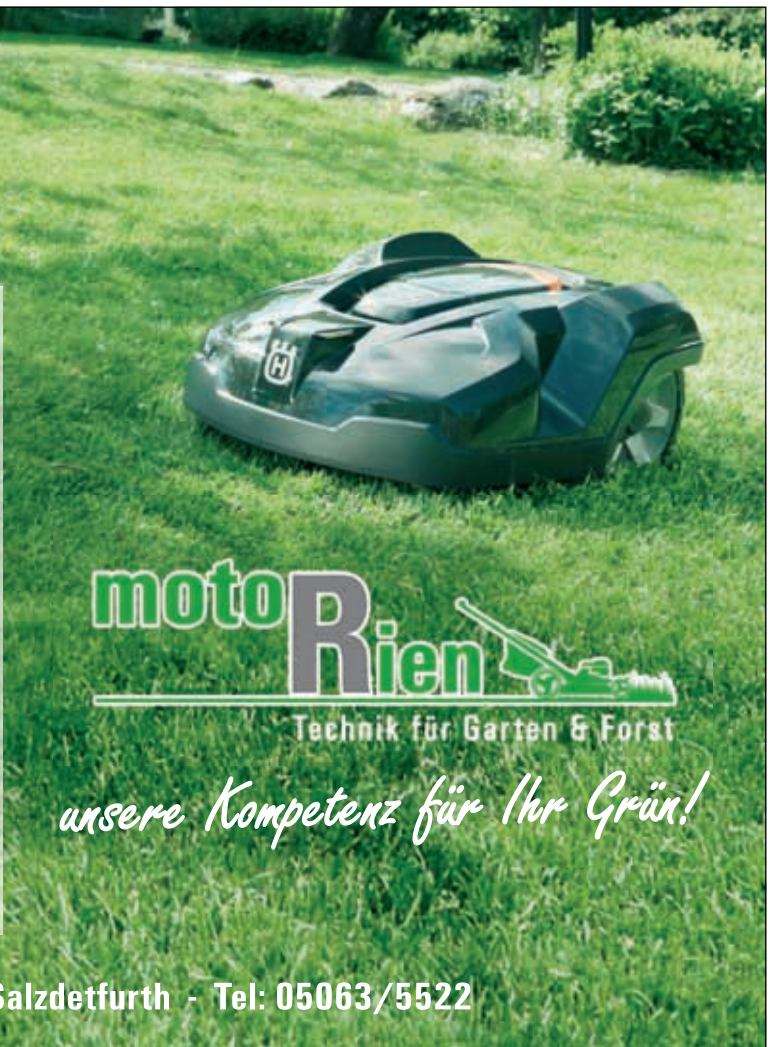

ab 199,- Euro

zzgl. Installationsmaterial

Enduro Zero Turn XZ2 107i

CC V-Twin-Motor, 679 cm³, 107 cm Schnittbreite, Seitenauswurf, dualer Hydrostatantrieb, Null-Wenderadius über Lenkrad

Aktionspreis
4.499,- €
UVP: 4.999,- €