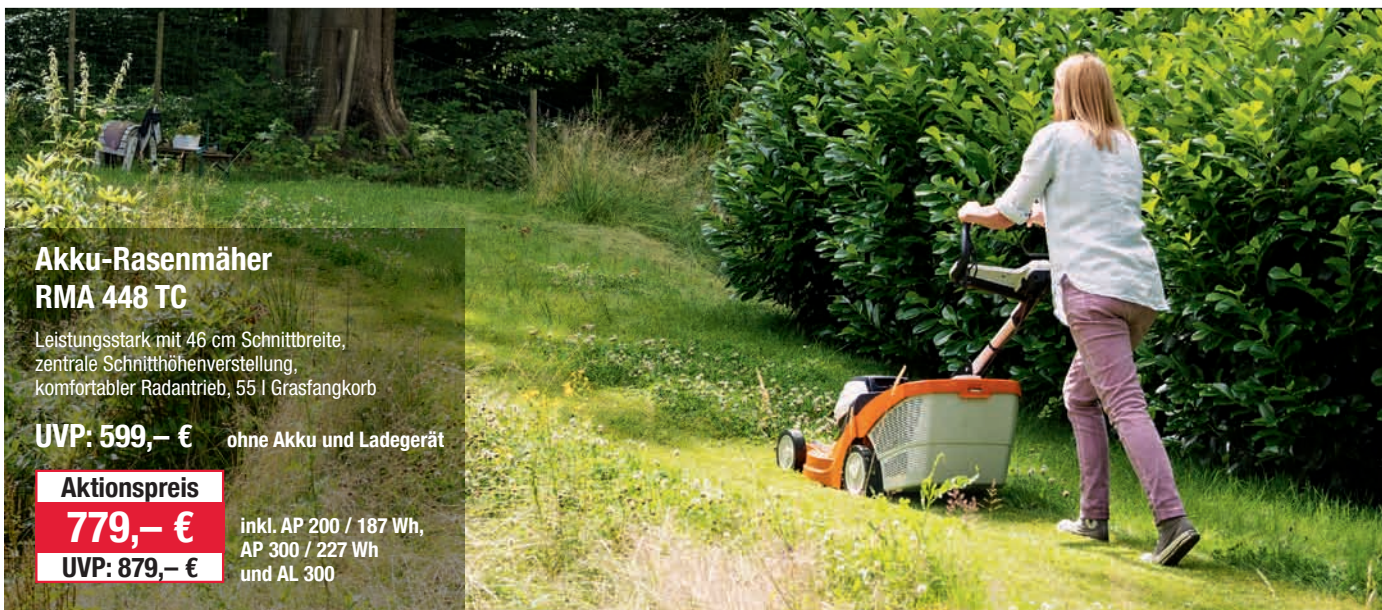

Akku-Rasenmäher RMA 448 TC

Leistungsstark mit 46 cm Schnittbreite,
zentrale Schnitthöhenverstellung,
komfortabler Radantrieb, 55 l Grasfangkorb

UVP: 599,- € ohne Akku und Ladegerät

Aktionspreis

779,- €

UVP: 879,- €

inkl. AP 200 / 187 Wh,
AP 300 / 227 Wh
und AL 300

Akku-Blasgerät BGA 56

Für angenehmes und kräfteschonendes Arbeiten,
Runddüse, Softgriff, längenverstellbares Blasrohr 3-stufig,
2,1 kg*

UVP: 149,- € ohne Akku und Ladegerät
UVP: 249,- € inkl. AK 20 / 144 Wh und AL 101