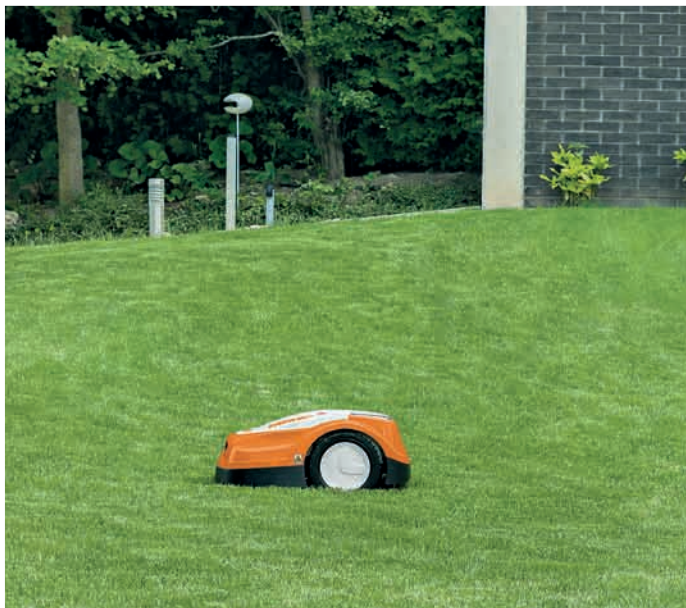

Elektro-Rasenmäher RME 235

230 Volt, 1,2 kW, 13 kg,
33 cm Schnittbreite,
zentrale Höhenverstellung,
30 l Grasfangkorb mit Füllstandsanzeige

UVP: 149,- €