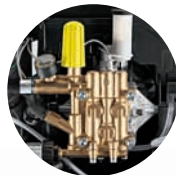

Aktionspreis
449,- €

Hochdruckreiniger HDS 9/17-4 CX

30–170 bar, 290-900 l/h,
115 kg Gewicht,
Handspritzpistole EASY!Force Advanced,
15 m Hochdruckschlauch,
1040 mm Strahlrohr,
Powerdüse,
Softdämpfungssystem (SDS),
Integrierte HD-Schlauchtrommel,
ANTI!Twist,
Druckabschaltung;
integrierter Brennstoff-
und Reinigungsmittel-
tank, Servo Control