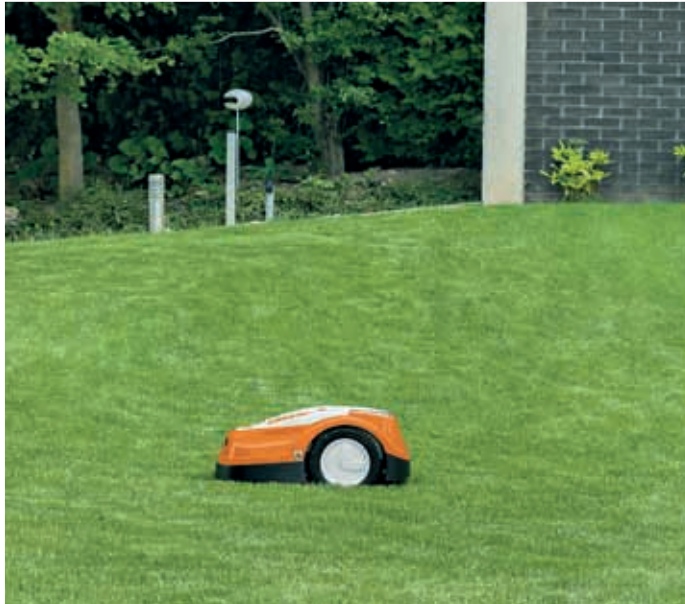

Elektro-Rasenmäher RME 235

230 Volt, 1,2 kW, 13 kg,
33 cm Schnittbreite,
zentrale Höhenverstellung,
30 l Grasfangkorb mit Füllstandsanzeige

UVP: 149,- €