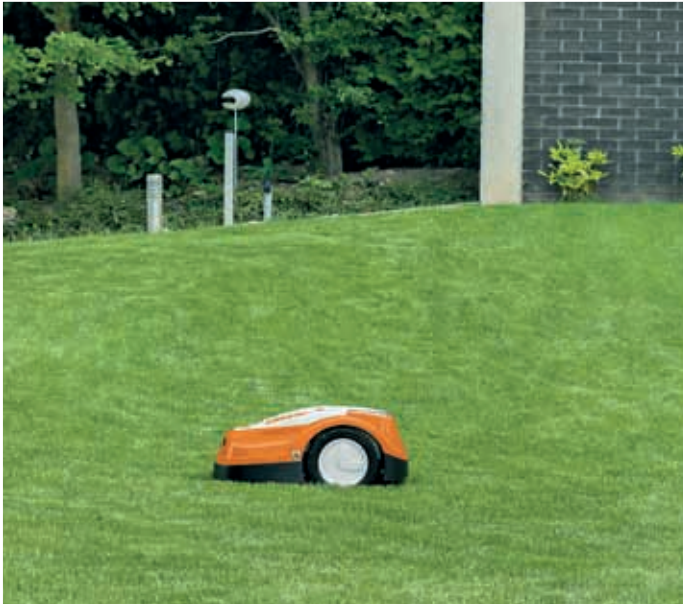

Elektro-Rasenmäher RME 235

230 Volt, 1,2 kW, 13 kg,
33 cm Schnittbreite,
zentrale Höhenverstellung,
30 l Grasfangkorb mit Füllstandsanzeige

UVP: 149,- €