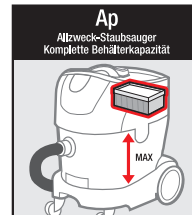

Nass-/Trockensauger ProNT 400

1.350 Watt max. Aufnahmeleistung, 20 l Kunststoffbehälter, 8,0 kg Gewicht, halbautomatische Filterabreinigung, herausnehmbare Filterkassette, Ein-/Aus-Automatik

Aktionspreis
239,- €