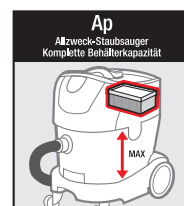

Aktionspreis

239,- €

KÄRCHER