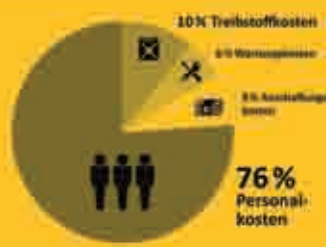

2,7kW Leistung @ 2.750U/min,
47cm Schnittbreite, Super-Leichtstart,
Autochoke, Versamow Mulchsystem,
73l Fangkorb

STATT 1.199€

NUR 699€

MÄHEN WIE PROFIS - SPAREN WIE PROFIS!

Cub Cadet

ABBILDUNG ZEIGT CUB CADET Z7 183 FÜR UVP 18.999€.